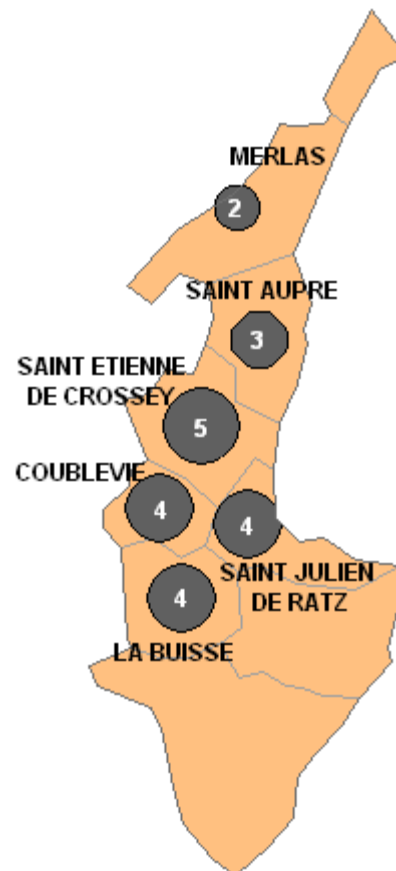

Carte des dépôts sauvages identifiés sur le territoire du Parc de Chartreuse Etat au 30/04/2011

* Avertissement :
le nombre de
dépôts identifiés
est lié à un
inventaire qui n'est
pas exhaustif.

Il n'a pas été réalisé
sur l'ensemble des
communes, ni
même sur la
totalité de la
surface de celles-ci.

La liste détaillée
des points noirs est
consultable en
annexe

Communauté de communes Chartreuse - Guiers

31/08/09	ENTRE DEUX GUIERS	le Grenat
31/08/09	ENTRE DEUX GUIERS	Bois du marais
31/08/09	LES ECHELLES	Le Cotterg
31/08/09	ST CHRISTOPHE SUR GUIERS	bois du Chêne
31/08/09	ST JOSEPH DE RIVIERE	la Côte
31/08/09	ST JOSEPH DE RIVIERE	Tourbières de l'Herrétang
09/02/11	ST JOSEPH DE RIVIERE	Gorges du Crossey
31/08/09	ST JOSEPH DE RIVIERE	le Demay

31/08/09	SAINT LAURENT DU PONT	le Perron
06/10/09	ST PIERRE DE CHARTREUSE	route de Perquelin
05/09/09	ST PIERRE DE CHARTREUSE	Route Charmant Som
15/06/10	ST PIERRE DE CHARTREUSE	La Diat
19/03/09	ST PIERRE DE CHARTREUSE	St Hugues - Le Molaret
27/10/09	ST PIERRE DE CHARTREUSE	D512 (croisement Michallets)
27/10/09	ST PIERRE DE CHARTREUSE	La Scia
27/10/09	ST PIERRE DE CHARTREUSE	Le Fontanil

Partie du Pays Voironnais appartenant au PNR de Chartreuse

31/08/09	COUBLEVIE	Bois des Chartreux
31/08/09	COUBLEVIE	Bois des Chartreux
31/08/09	COUBLEVIE	Bois des Chartreux,
31/08/09	LA BUISSE	Gorges du Bret
31/08/09	LA BUISSE	le Sabot
31/08/09	LA BUISSE	Cossert de Gilles
31/08/09	MERLAS	Chambièrre, Aux Champagnes
31/08/09	MERLAS	Chambièrre
21/09/09	SAINT AUPRE	Route de la Maladière
21/09/09	SAINT AUPRE	Le Vivier des Chartreux