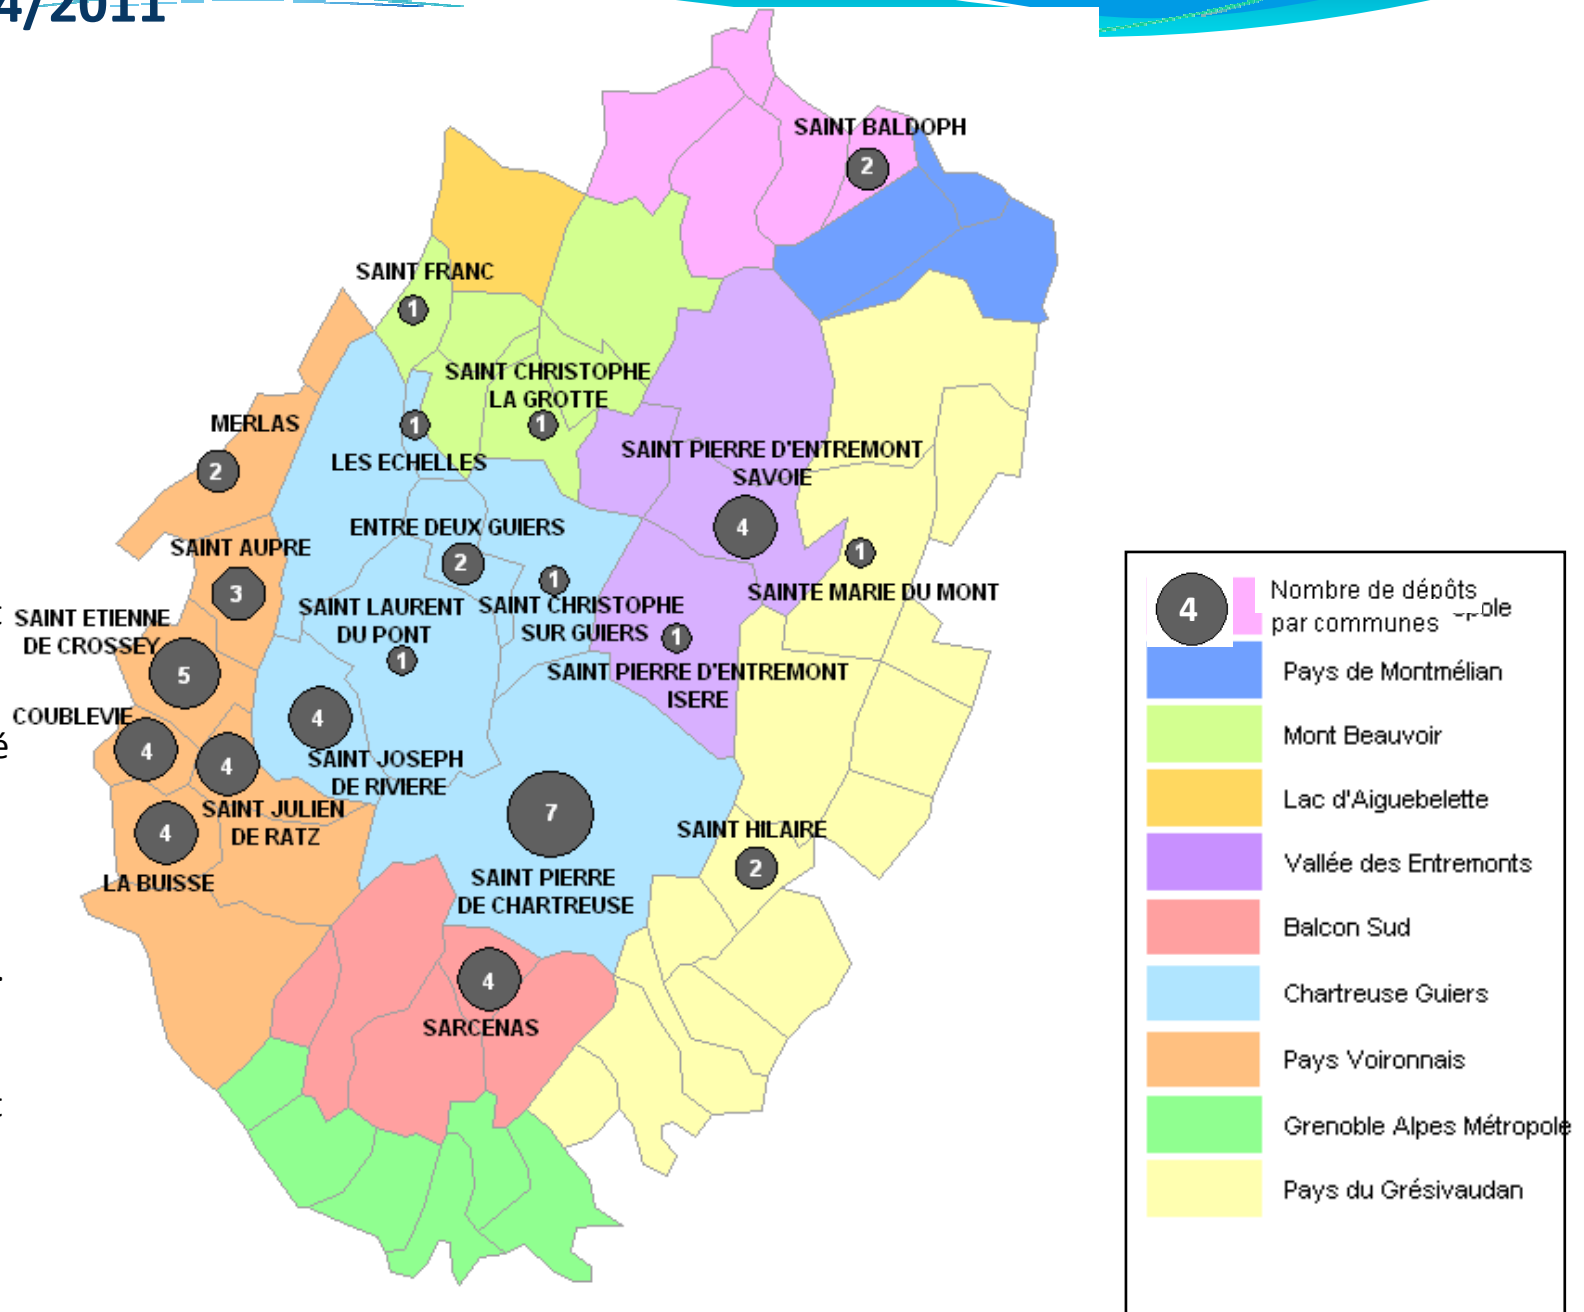

Carte des dépôts sauvages identifiés sur le territoire du Parc de Chartreuse Etat au 30/04/2011

* Avertissement :
le nombre de
dépôts identifiés
est lié à un
inventaire qui n'est
pas exhaustif.

Il n'a pas été réalisé
sur l'ensemble des
communes, ni
même sur la
totalité de la
surface de celles-ci.

La liste détaillée
des points noirs est
consultable en
annexe

Communauté de communes Chartreuse - Guiers

31/08/09	ENTRE DEUX GUIERS	le Grenat
31/08/09	ENTRE DEUX GUIERS	Bois du marais
31/08/09	LES ECHELLES	Le Cotterg
31/08/09	ST CHRISTOPHE SUR GUIERS	bois du Chêne
31/08/09	ST JOSEPH DE RIVIERE	la Côte
31/08/09	ST JOSEPH DE RIVIERE	Tourbières de l'Herrétang
09/02/11	ST JOSEPH DE RIVIERE	Gorges du Crossey
31/08/09	ST JOSEPH DE RIVIERE	le Demay

31/08/09	SAINT LAURENT DU PONT	le Perron
06/10/09	ST PIERRE DE CHARTREUSE	route de Perquelin
05/09/09	ST PIERRE DE CHARTREUSE	Route Charmant Som
15/06/10	ST PIERRE DE CHARTREUSE	La Diat
19/03/09	ST PIERRE DE CHARTREUSE	St Hugues - Le Molaret
27/10/09	ST PIERRE DE CHARTREUSE	D512 (croisement Michallets)
27/10/09	ST PIERRE DE CHARTREUSE	La Scia
27/10/09	ST PIERRE DE CHARTREUSE	Le Fontanil

21/09/09	SAINT AUPRE	Le Vivier des Chartreux
31/08/09	ST ETIENNE DE CROSSEY	la Ravoire
31/08/09	ST ETIENNE DE CROSSEY	Gorges de Crossey
31/08/09	ST ETIENNE DE CROSSEY	Gorges de Crossey
31/08/09	ST ETIENNE DE CROSSEY	le Crêt
31/08/09	ST ETIENNE DE CROSSEY	l'Etang Dauphin
31/08/09	ST JULIEN DE RATZ	Voissant
31/08/09	ST JULIEN DE RATZ	Lac Prévent
31/08/09	ST JULIEN DE RATZ	Garel
31/08/09	ST JULIEN DE RATZ	le Tracoux